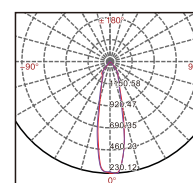

Watts	A	B	Cut-out
4W/6W	Ø75	48	Ø65
4W/6W(D)	Ø85	48	Ø75
9W/12W/15W	Ø98	63	Ø85
9W/12W/15W(D)	Ø108	63	Ø95
13W/20W/27W	Ø145	87	Ø120
25W/35W	Ø170	101	Ø150

NLED1102DA 9W 24°