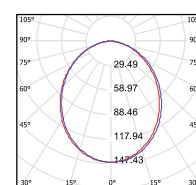

Watts	A	B	Cut-out
4W	Ø94	56	Ø75
6W	Ø104	54	Ø85
8W	Ø114	59	Ø95
10W	Ø140	66	Ø120

NLED9153 6W 90°

NLED91535 8W 90°