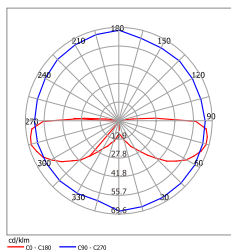

### TECHNICAL DETAILS

- CREE LEDs
- Rated life: 30,000 hours

NGLED5612

Model	Watts	Colour temp.	Lumens	CRI
NGLED5612-1	12W	3000K	253 lm	>80
NGLED5612-1	12W	6000K	275 lm	>80
NGLED5612-2	12W	3000K	253 lm	>80
NGLED5612-2	12W	6000K	275 lm	>80