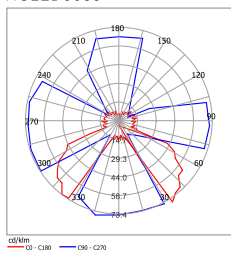

### TECHNICAL DETAILS

- CREE LEDs
- Rated life: 30,000 hours

NGLED5653

Model	Watts	Colour temp.	Lumens	CRI
NGLED5653-1	9W	3000K	143 lm	>80
NGLED5653-1	9W	6000K	155 lm	>80
NGLED5653-2	9W	3000K	143 lm	>80
NGLED5653-2	9W	6000K	155 lm	>80