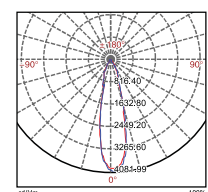

NLED5821D 20W 24°