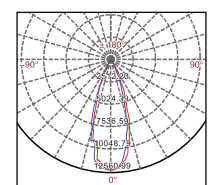

NLED5832A 70W 24°