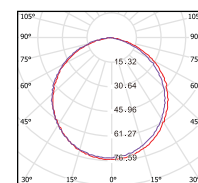

### TECHNICAL DETAILS

- SMD LEDs
- Rated life: 30,000 hours

NLED912\*

Watts	A	B	Cut-out
4W	Ø94	59	Ø75
6W	Ø104	60	Ø85
8W	Ø107	65	Ø95
8W/10W	Ø132	71	Ø120
12W	Ø180	75	Ø165
15W	Ø188	81	Ø175
20W	Ø220	87	Ø200

NLED912\*L

Watts	A	B	Cut-out
4W	Ø94	57	Ø75
6W	Ø104	57	Ø85
8W	Ø115	67	Ø95
10W	Ø140	72	Ø120

Model	Colour temp.	Lumens	CRI	PF
<b>Polycarbonate bezel</b>				
NLED91225 4W	3000K/4000K/5700K	250 lm	>80	>0.5
NLED9123 6W	3000K/4000K/5700K	360 lm	>80	>0.5
NLED91235 8W	3000K/4000K/5700K	480 lm	>80	>0.9
NLED9124 8W	3000K/4000K/5700K	480 lm	>80	>0.9
NLED9124 10W	3000K/4000K/5700K	600 lm	>80	>0.9
NLED9125 12W	3000K/4000K/5700K	720 lm	>80	>0.9
NLED9126 15W	3000K/4000K/5700K	850 lm	>80	>0.9
NLED9128 20W	3000K/4000K/5700K	1,200 lm	>80	>0.9
<b>Aluminium bezel</b>				
NLED91225L 4W	3000K/4000K/5700K	220 lm	>80	>0.5
NLED9123L 6W	3000K/4000K/5700K	330 lm	>80	>0.8
NLED91235L 8W	3000K/4000K/5700K	450 lm	>80	>0.8
NLED9124L 10W	3000K/4000K/5700K	550 lm	>80	>0.9