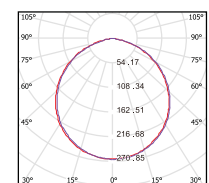

NLED9125 12W 90°