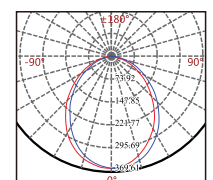

OPTIONS

- Choice of 3000K, 4000K or 5700K colour temperatures

NLED950*E			
Watts	A	B	Cut-out
5W/7W	Ø95	58	Ø68-80
8W/10W	Ø113	59	Ø90-102
12W/14W	Ø145	66	Ø120-130
14W/17W	Ø174	69	Ø145-155
20W/25W	Ø244	85	Ø195-210

NLED951*E			
Watts	A	B	Cut-out
5W/7W	Ø92	64	Ø68-80
8W/10W	Ø113	73	Ø90-102
12W/14W	Ø145	75	Ø120-130
14W/17W	Ø174	79	Ø145-155
20W/25W	Ø244	95	Ø195-210

NLED9503E 7W

NLED9504E 10W

Model	Colour temp.	Lumens	CRI	PF
NLED9503E/NLED9513E 5W	3000K/4000K/5700K	460 lm	>80	>0.5
NLED9503E/NLED9513E 7W	3000K/4000K/5700K	650 lm	>80	>0.5
NLED9504E/NLED9514E 8W	3000K/4000K/5700K	700 lm	>80	>0.5
NLED9504E/NLED9514E 10W	3000K/4000K/5700K	890 lm	>80	>0.9
NLED9505E/NLED9515E 12W	3000K/4000K/5700K	1,150 lm	>80	>0.9
NLED9505E/NLED9515E 14W	3000K/4000K/5700K	1,300 lm	>80	>0.9
NLED9506E/NLED9516E 14W	3000K/4000K/5700K	1,330 lm	>80	>0.9
NLED9506E/NLED9516E 17W	3000K/4000K/5700K	1,550 lm	>80	>0.9
NLED9508E/NLED9518E 20W	3000K/4000K/5700K	1,950 lm	>80	>0.9
NLED9508E/NLED9518E 25W	3000K/4000K/5700K	2,400 lm	>80	>0.9