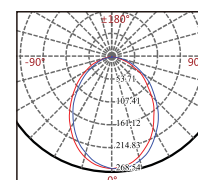

OPTIONS

- Choice of 3000K, 4000K or 5700K colour temperatures

NLED950*E			
Watts	A	B	Cut-out
5W/7W	Ø95	58	Ø68-80
8W/10W	Ø113	59	Ø90-102
12W/14W	Ø145	66	Ø120-130
14W/17W	Ø174	69	Ø145-155
20W/25W	Ø244	85	Ø195-210

NLED951*E			
Watts	A	B	Cut-out
5W/7W	Ø92	64	Ø68-80
8W/10W	Ø113	73	Ø90-102
12W/14W	Ø145	75	Ø120-130
14W/17W	Ø174	79	Ø145-155
20W/25W	Ø244	95	Ø195-210

NLED9503E 7W

NLED9504E 10W

Model	Colour temp.	Lumens	CRI	PF
NLED9503E/NLED9513E 5W	3000K/4000K/5700K	460 lm	>80	>0.5
NLED9503E/NLED9513E 7W	3000K/4000K/5700K	650 lm	>80	>0.5
NLED9504E/NLED9514E 8W	3000K/4000K/5700K	700 lm	>80	>0.5
NLED9504E/NLED9514E 10W	3000K/4000K/5700K	890 lm	>80	>0.9
NLED9505E/NLED9515E 12W	3000K/4000K/5700K	1,150 lm	>80	>0.9
NLED9505E/NLED9515E 14W	3000K/4000K/5700K	1,300 lm	>80	>0.9
NLED9506E/NLED9516E 14W	3000K/4000K/5700K	1,330 lm	>80	>0.9
NLED9506E/NLED9516E 17W	3000K/4000K/5700K	1,550 lm	>80	>0.9
NLED9508E/NLED9518E 20W	3000K/4000K/5700K	1,950 lm	>80	>0.9
NLED9508E/NLED9518E 25W	3000K/4000K/5700K	2,400 lm	>80	>0.9