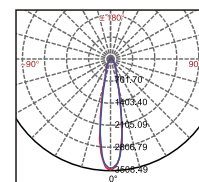

Watts	A	B	Cut-out
3W/5W(A/B)	95	66	Ø75
7W/9W(A/B)	118	82	Ø95
3W/5W(C/D)	Ø95	76	Ø75
7W/9W(C/D)	Ø115	95	Ø95

Model	Colour temp.	Lumens	CRI	PF
NSPLED1233A/B/C/D 3W	3000K/4000K/5700K	200 lm	>90	>0.5
NSPLED1235A/B/C/D 5W	3000K/4000K/5700K	320 lm	>90	>0.5
NSPLED1237A/B/C/D 7W	3000K/4000K/5700K	550 lm	>90	>0.9
NSPLED1239A/B/C/D 9W	3000K/4000K/5700K	700 lm	>90	>0.9