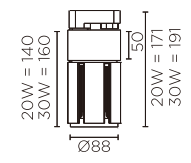

OPTIONS

- **Colour:** Choice of black or semi-white
- **Beam angle:** Choice of 15°, 24° or 36°
- NVC track and accessories, see page 84 and 85

TLED332C

TLED332D

SLED332

TLED332Z

SLED332Q

Model	Colour temp.	Lumens	CRI	PF	Beam angle
NTLED332D 20W	3000K/4000K/5700K	1,100 lm	>90	>0.9	15°/24°/38°
NTLED332D 30W	3000K/4000K/5700K	1,650 lm	>90	>0.9	15°/24°/38°
NTLED332Z 20W	3000K/4000K/5700K	1,100 lm	>90	>0.9	15°/24°/38°
NTLED332Z 30W	3000K/4000K/5700K	1,650 lm	>90	>0.9	15°/24°/38°
NTLED332C 20W	3000K/4000K/5700K	1,100 lm	>90	>0.9	15°/24°/38°
NTLED332C 30W	3000K/4000K/5700K	1,650 lm	>90	>0.9	15°/24°/38°
SLED332Q 20W	3000K/4000K/5700K	1,100 lm	>90	>0.9	15°/24°/38°
SLED332Q 30W	3000K/4000K/5700K	1,650 lm	>90	>0.9	15°/24°/38°
SLED332 20W	3000K/4000K/5700K	1,100 lm	>90	>0.9	15°/24°/38°
SLED332 30W	3000K/4000K/5700K	1,650 lm	>90	>0.9	15°/24°/38°