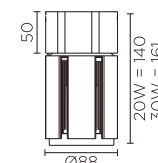

OPTIONS

- **Colour:** Choice of black or semi-white
- **Beam angle:** Choice of 15°, 24° or 36°
- NVC track and accessories, see page 84 and 85

TLED332C

TLED332D

SLED332

TLED332Z

SLED332Q

Model	Colour temp.	Lumens	CRI	PF	Beam angle
NTLED332D 20W	3000K/4000K/5700K	1,100 lm	>90	>0.9	15°/24°/38°
NTLED332D 30W	3000K/4000K/5700K	1,650 lm	>90	>0.9	15°/24°/38°
NTLED332Z 20W	3000K/4000K/5700K	1,100 lm	>90	>0.9	15°/24°/38°
NTLED332Z 30W	3000K/4000K/5700K	1,650 lm	>90	>0.9	15°/24°/38°
NTLED332C 20W	3000K/4000K/5700K	1,100 lm	>90	>0.9	15°/24°/38°
NTLED332C 30W	3000K/4000K/5700K	1,650 lm	>90	>0.9	15°/24°/38°
SLED332Q 20W	3000K/4000K/5700K	1,100 lm	>90	>0.9	15°/24°/38°
SLED332Q 30W	3000K/4000K/5700K	1,650 lm	>90	>0.9	15°/24°/38°
SLED332 20W	3000K/4000K/5700K	1,100 lm	>90	>0.9	15°/24°/38°
SLED332 30W	3000K/4000K/5700K	1,650 lm	>90	>0.9	15°/24°/38°