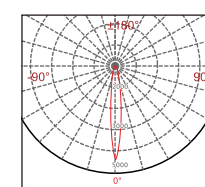

OPTIONS

- **Colour:** Choice of black or semi-white
- **Beam angle:** Choice of 15°, 24° or 36°
- NVC track and accessories, see page 84 and 85

TLED332C

TLED332D

SLED332

TLED332Z

SLED332Q

Model	Colour temp.	Lumens	CRI	PF	Beam angle
NTLED332D 20W	3000K/4000K/5700K	1,100 lm	>90	>0.9	15°/24°/38°
NTLED332D 30W	3000K/4000K/5700K	1,650 lm	>90	>0.9	15°/24°/38°
NTLED332Z 20W	3000K/4000K/5700K	1,100 lm	>90	>0.9	15°/24°/38°
NTLED332Z 30W	3000K/4000K/5700K	1,650 lm	>90	>0.9	15°/24°/38°
NTLED332C 20W	3000K/4000K/5700K	1,100 lm	>90	>0.9	15°/24°/38°
NTLED332C 30W	3000K/4000K/5700K	1,650 lm	>90	>0.9	15°/24°/38°
SLED332Q 20W	3000K/4000K/5700K	1,100 lm	>90	>0.9	15°/24°/38°
SLED332Q 30W	3000K/4000K/5700K	1,650 lm	>90	>0.9	15°/24°/38°
SLED332 20W	3000K/4000K/5700K	1,100 lm	>90	>0.9	15°/24°/38°
SLED332 30W	3000K/4000K/5700K	1,650 lm	>90	>0.9	15°/24°/38°