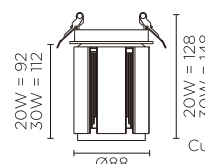

OPTIONS

- **Colour:** Choice of black or semi-white
- **Beam angle:** Choice of 15°, 24° or 36°
- NVC track and accessories, see page 84 and 85

TLED332C

TLED332D

SLED332

TLED332Z

SLED332Q

Model	Colour temp.	Lumens	CRI	PF	Beam angle
NTLED332D 20W	3000K/4000K/5700K	1,100 lm	>90	>0.9	15°/24°/38°
NTLED332D 30W	3000K/4000K/5700K	1,650 lm	>90	>0.9	15°/24°/38°
NTLED332Z 20W	3000K/4000K/5700K	1,100 lm	>90	>0.9	15°/24°/38°
NTLED332Z 30W	3000K/4000K/5700K	1,650 lm	>90	>0.9	15°/24°/38°
NTLED332C 20W	3000K/4000K/5700K	1,100 lm	>90	>0.9	15°/24°/38°
NTLED332C 30W	3000K/4000K/5700K	1,650 lm	>90	>0.9	15°/24°/38°
SLED332Q 20W	3000K/4000K/5700K	1,100 lm	>90	>0.9	15°/24°/38°
SLED332Q 30W	3000K/4000K/5700K	1,650 lm	>90	>0.9	15°/24°/38°
SLED332 20W	3000K/4000K/5700K	1,100 lm	>90	>0.9	15°/24°/38°
SLED332 30W	3000K/4000K/5700K	1,650 lm	>90	>0.9	15°/24°/38°