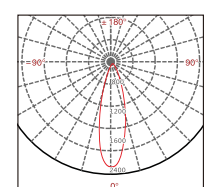

TLED332D 20W 38°